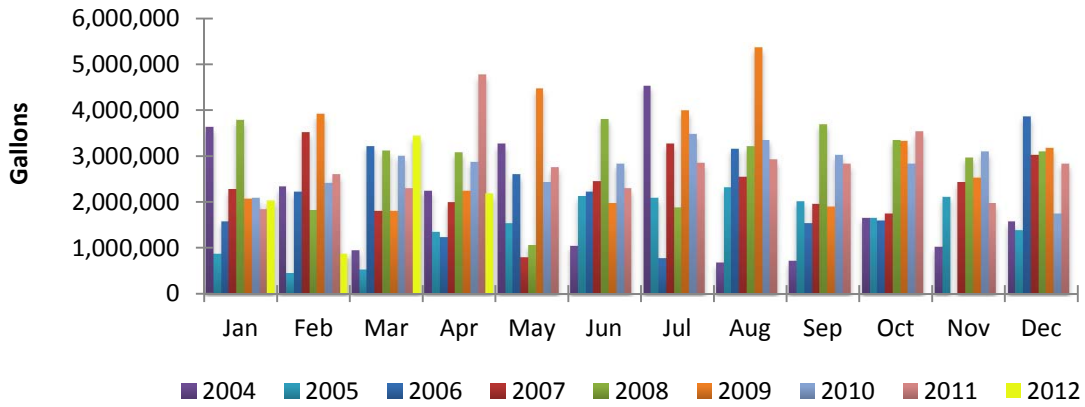

## Port Authority Diesel